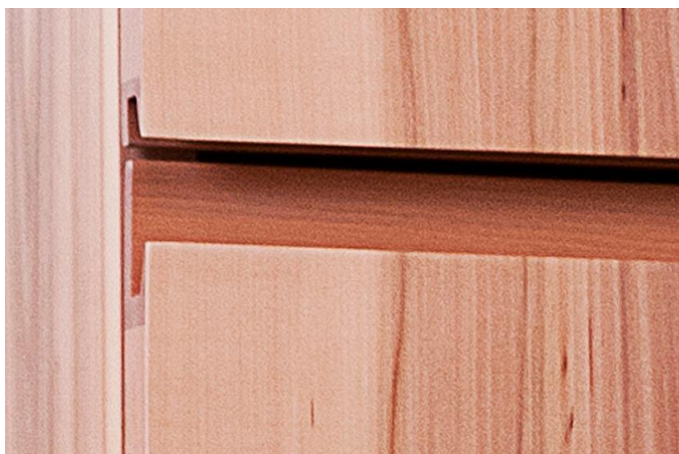

Oberwilerstrasse – Kommode

Kommode

Korpus in Apfelbaum furniert mit Massivholzschubladen in Ahorn. Oberfläche geölt.

Grösse: 95cm x 45cm x 130 cm

Teilansicht

Detail Schubladeneingriff